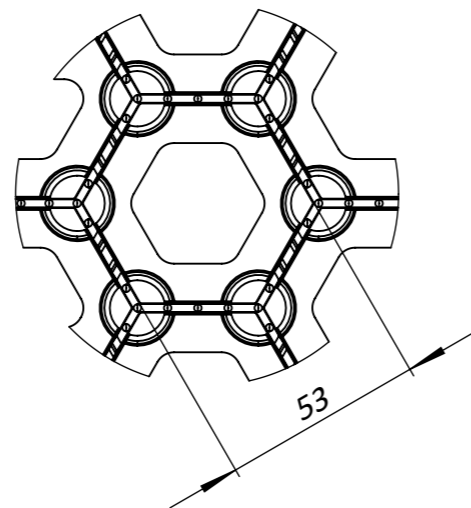

A
1:2

1. Допустиме відхилення фактичної маси від номінальної може становити до 8%.
2. * - розмір з допуском ± 4 (корисна довжина і ширина).
3. Корисна площа - 0,265 м²

Артикул	Колір	Назва	Вага, кг
8102-BK	чорний	Модуль гепокриття пластиковий HexPave чорний	0,876
8102-T	прозорий	Модуль гепокриття пластиковий HexPave прозорий	0,852
8102-DGN	темно-зелений	Модуль гепокриття пластиковий HexPave темно-зелений	0,886
8102-GN	зелений	Модуль гепокриття пластиковий HexPave зелений	
8102-GY	сірий	Модуль гепокриття пластиковий HexPave сірий	

РОЗМІРИ ВКАЗАНО В МІЛІМЕТРАХ		ПОКРИТТЯ		НЕ МАСШТАБУВАТИ КРЕСЛЕННЯ		ВЕРСІЯ	
ДОПУСКИ: ISO 2768-c ЛІНІЙНІ: КУТОВІ:							
ПРІЗВИЩЕ		ПІДПИС					
ВИКОН.	ПСМ			04.06.24			
ПЕРЕВ.	ПМК						
Т.КОНТ.							
Н.КОНТ.							
ЗАТВЕР.				МАТЕРІАЛ		АРТИКУЛ:	
				Пластик		A3	
				МАСА: -		МАСШТАБ: 1:5	
						ЛИСТ 1 із 1	